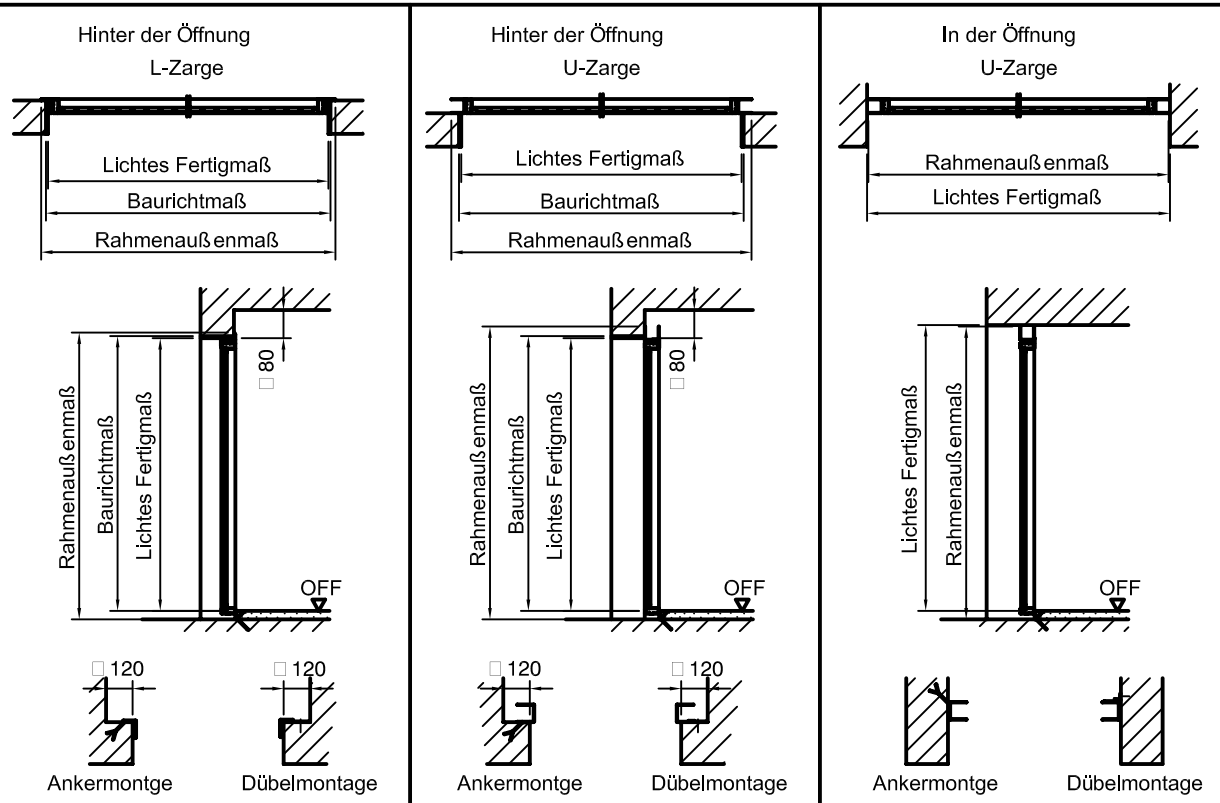

carTeck Garagenschwinger DF

Bei mehr als 4m Breite oben und unten jeweils 2 Anker mehr

Stahl, gesickt, verzinkt, pulverbeschichtet grundiert

Stahl, Paneele verzinkt, pulverbeschichtet grundiert

Stahl, waagerecht gesickt, verzinkt, pulverbeschichtet grundiert

Stahl, Kasette verzinkt, pulverbeschichtet grundiert

Holzfüllung Nordische Fichte