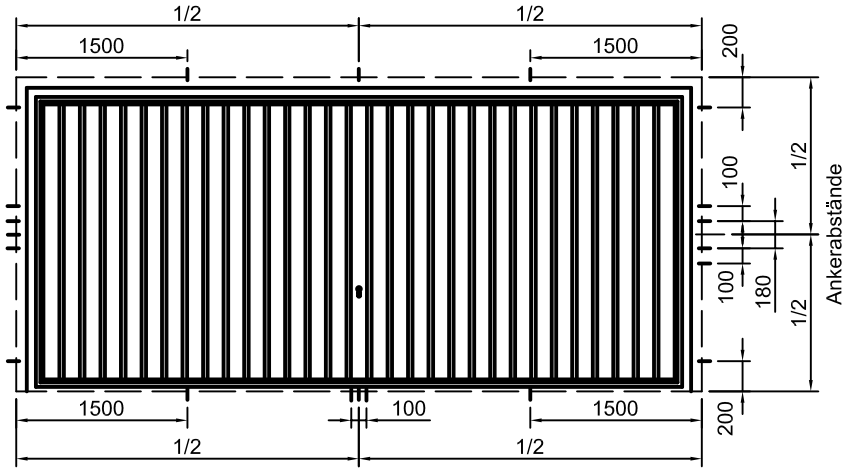

carTeck Garagenschwinger DF

Bei mehr als 4m Breite oben und unten jeweils 2 Anker mehr

Stahl, gesickt, verzinkt, pulverbeschichtet grundiert

Stahl, Paneele verzinkt, pulverbeschichtet grundiert

Stahl, waagerecht gesickt, verzinkt, pulverbeschichtet grundiert

Stahl, Kasette verzinkt, pulverbeschichtet grundiert

Holzfüllung Nordische Fichte