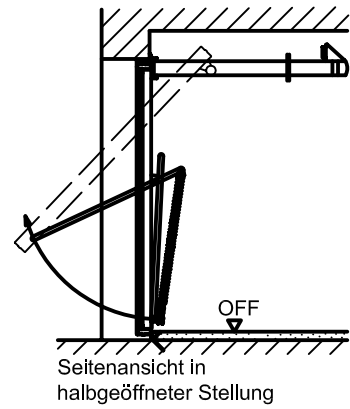

carTeck Garagenschwinger DF

Bei mehr als 4m Breite oben und unten jeweils 2 Anker mehr

Stahl, gesickt, verzinkt, pulverbeschichtet grundiert

Stahl, Paneele verzinkt, pulverbeschichtet grundiert

Stahl, waagerecht gesickt, verzinkt, pulverbeschichtet grundiert

Stahl, Kasette verzinkt, pulverbeschichtet grundiert

Holzfüllung Nordische Fichte