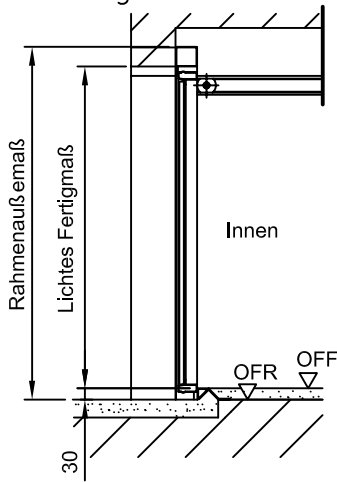

CarTeck Garagenschwinger DL

Einbau hinter der Öffnung

Einbau in der Öffnung

Stahl, gesickt, verzinkt, pulverbeschichtet grundiert

Stahl, Paneele verzinkt, pulverbeschichtet grundiert

Stahl, waagrecht gesickt, verzinkt, pulverbeschichtet grundiert

Stahl, Kasette verzinkt, pulverbeschichtet grundiert

Holzfüllung Nordische Fichte