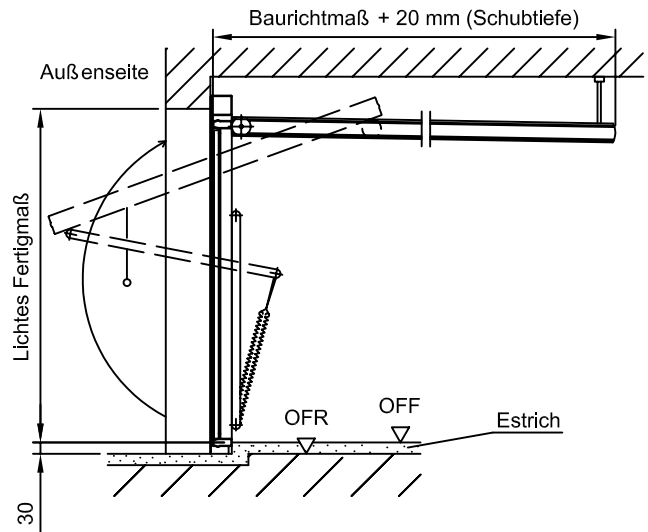

CarTeck Garagenschwinger DL

Einbau hinter der Öffnung

Einbau in der Öffnung

Stahl, gesickt, verzinkt, pulverbeschichtet grundiert

Stahl, Paneele verzinkt, pulverbeschichtet grundiert

Stahl, waagrecht gesickt, verzinkt, pulverbeschichtet grundiert

Stahl, Kasette verzinkt, pulverbeschichtet grundiert

Holzfüllung Nordische Fichte