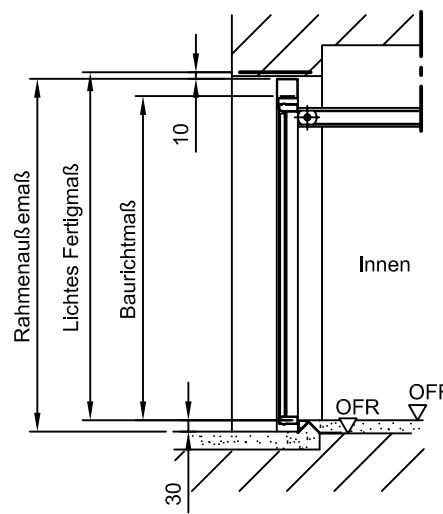

CarTeck Garagenschwinger DL

Einbau hinter der Öffnung

Einbau in der Öffnung

Stahl, gesickt, verzinkt, pulverbeschichtet grundiert

Stahl, Paneele verzinkt, pulverbeschichtet grundiert

Stahl, waagrecht gesickt, verzinkt, pulverbeschichtet grundiert

Stahl, Kasette verzinkt, pulverbeschichtet grundiert

Holzfüllung Nordische Fichte