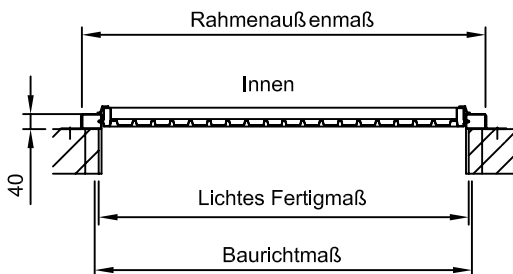

CarTeck Garagenschwinger DL

Einbau hinter der Öffnung

Einbau in der Öffnung

Stahl, gesickt, verzinkt, pulverbeschichtet grundiert

Stahl, Paneele verzinkt, pulverbeschichtet grundiert

Stahl, waagrecht gesickt, verzinkt, pulverbeschichtet grundiert

Stahl, Kasette verzinkt, pulverbeschichtet grundiert

Holzfüllung Nordische Fichte