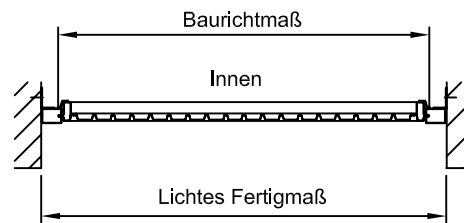

CarTeck Garagenschwinger DL

Einbau hinter der Öffnung

Einbau in der Öffnung

Stahl, gesickt, verzinkt, pulverbeschichtet grundiert

Stahl, Paneele verzinkt, pulverbeschichtet grundiert

Stahl, waagrecht gesickt, verzinkt, pulverbeschichtet grundiert

Stahl, Kasette verzinkt, pulverbeschichtet grundiert

Holzfüllung Nordische Fichte