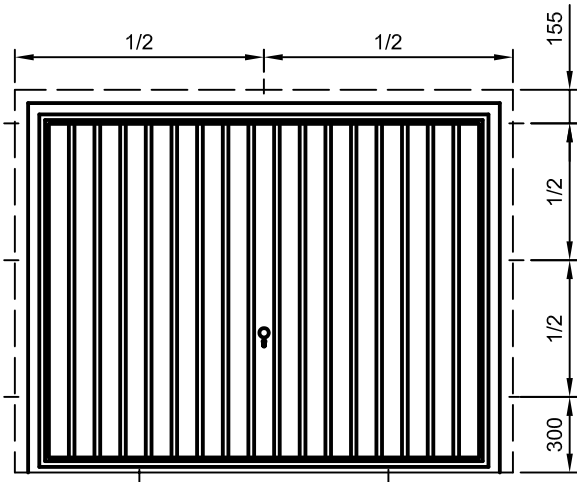

CarTeck Garagenschwinger DL

Einbau hinter der Öffnung

Einbau in der Öffnung

Stahl, gesickt, verzinkt, pulverbeschichtet grundiert

Stahl, Paneele verzinkt, pulverbeschichtet grundiert

Stahl, waagrecht gesickt, verzinkt, pulverbeschichtet grundiert

Stahl, Kasette verzinkt, pulverbeschichtet grundiert

Holzfüllung Nordische Fichte