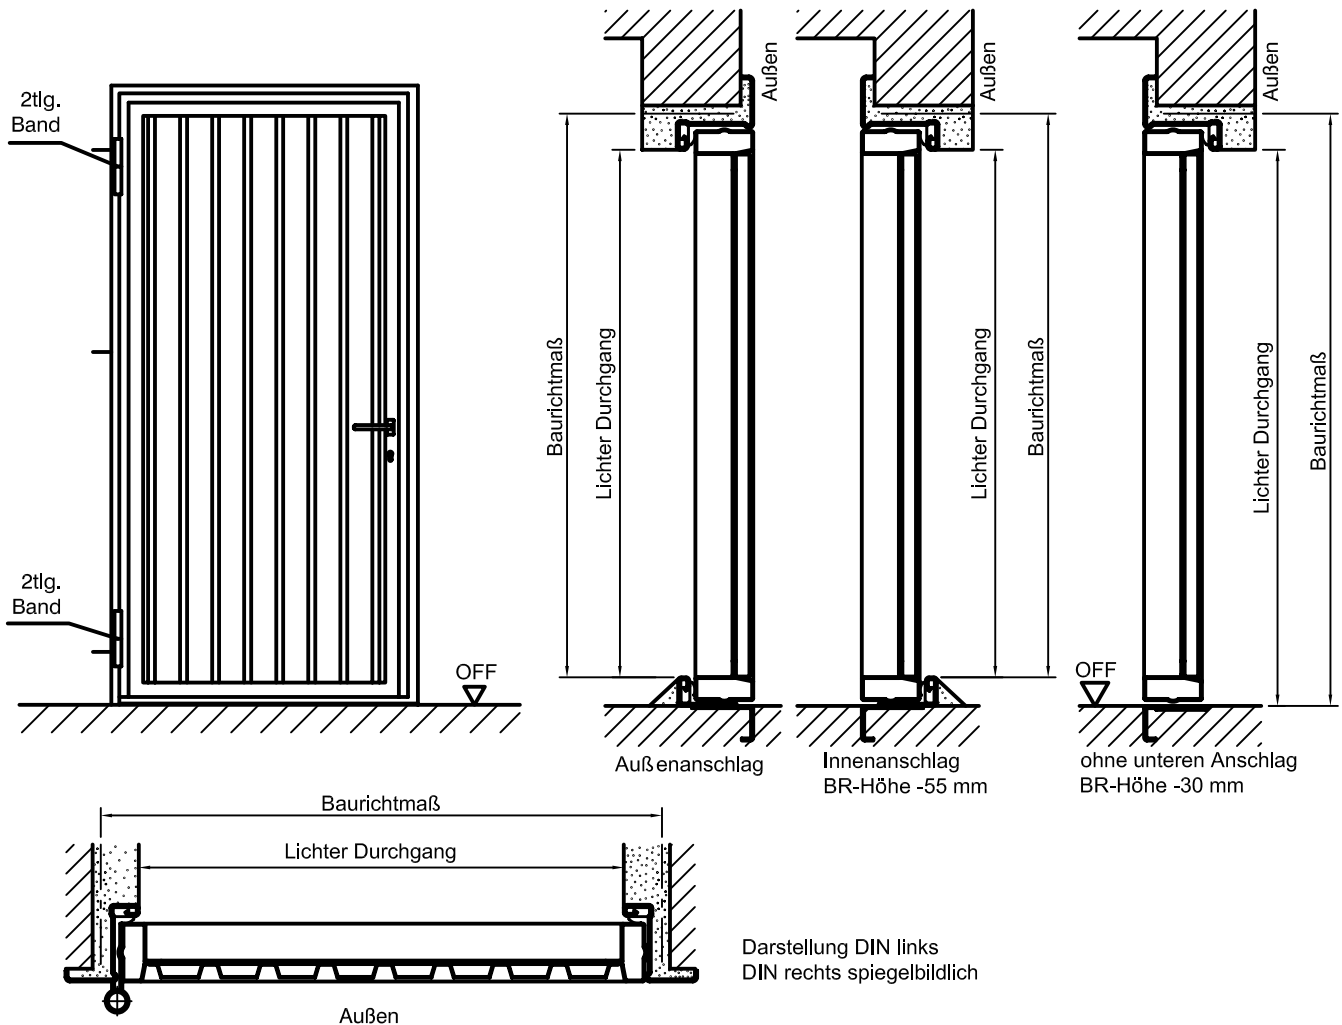

carTeck Einwandige Garagentür ew-1 Stahl (links/rechts verwendbar)

Blockzarge

Dübelmontage
Variation 1

Dübelmontage
Variation 2

Maueranker montage

Türblatt-Variationen

Stahl senkrecht
gesickt

Stahl-Paneele

Stahl waagrecht
gesickt

Stahl-Kassette

Holzfüllung:
Nordische Fichte senkrecht,
Nordische Fichte waagrecht,
Nordische Fichte diagonal