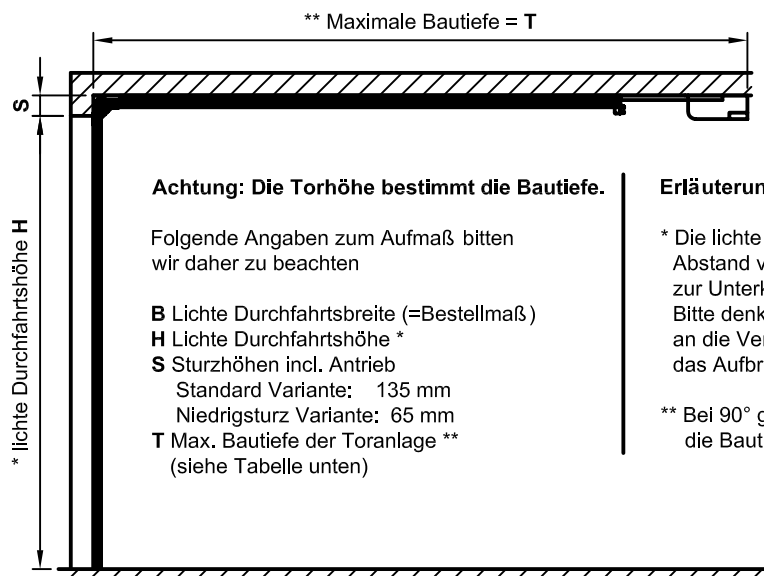

# carTeck Deckengliedertor

Ausführung in Stahl doppelwandig wärme gedämmt

Montage hinter der Öffnung

Montage in der Öffnung