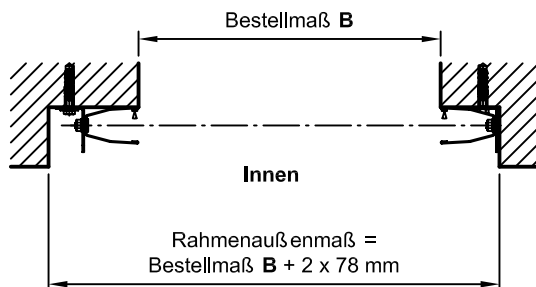

# carTeck Deckengliedertor

Ausführung in Stahl doppelwandig wärme gedämmt

Montage hinter der Öffnung

Montage in der Öffnung